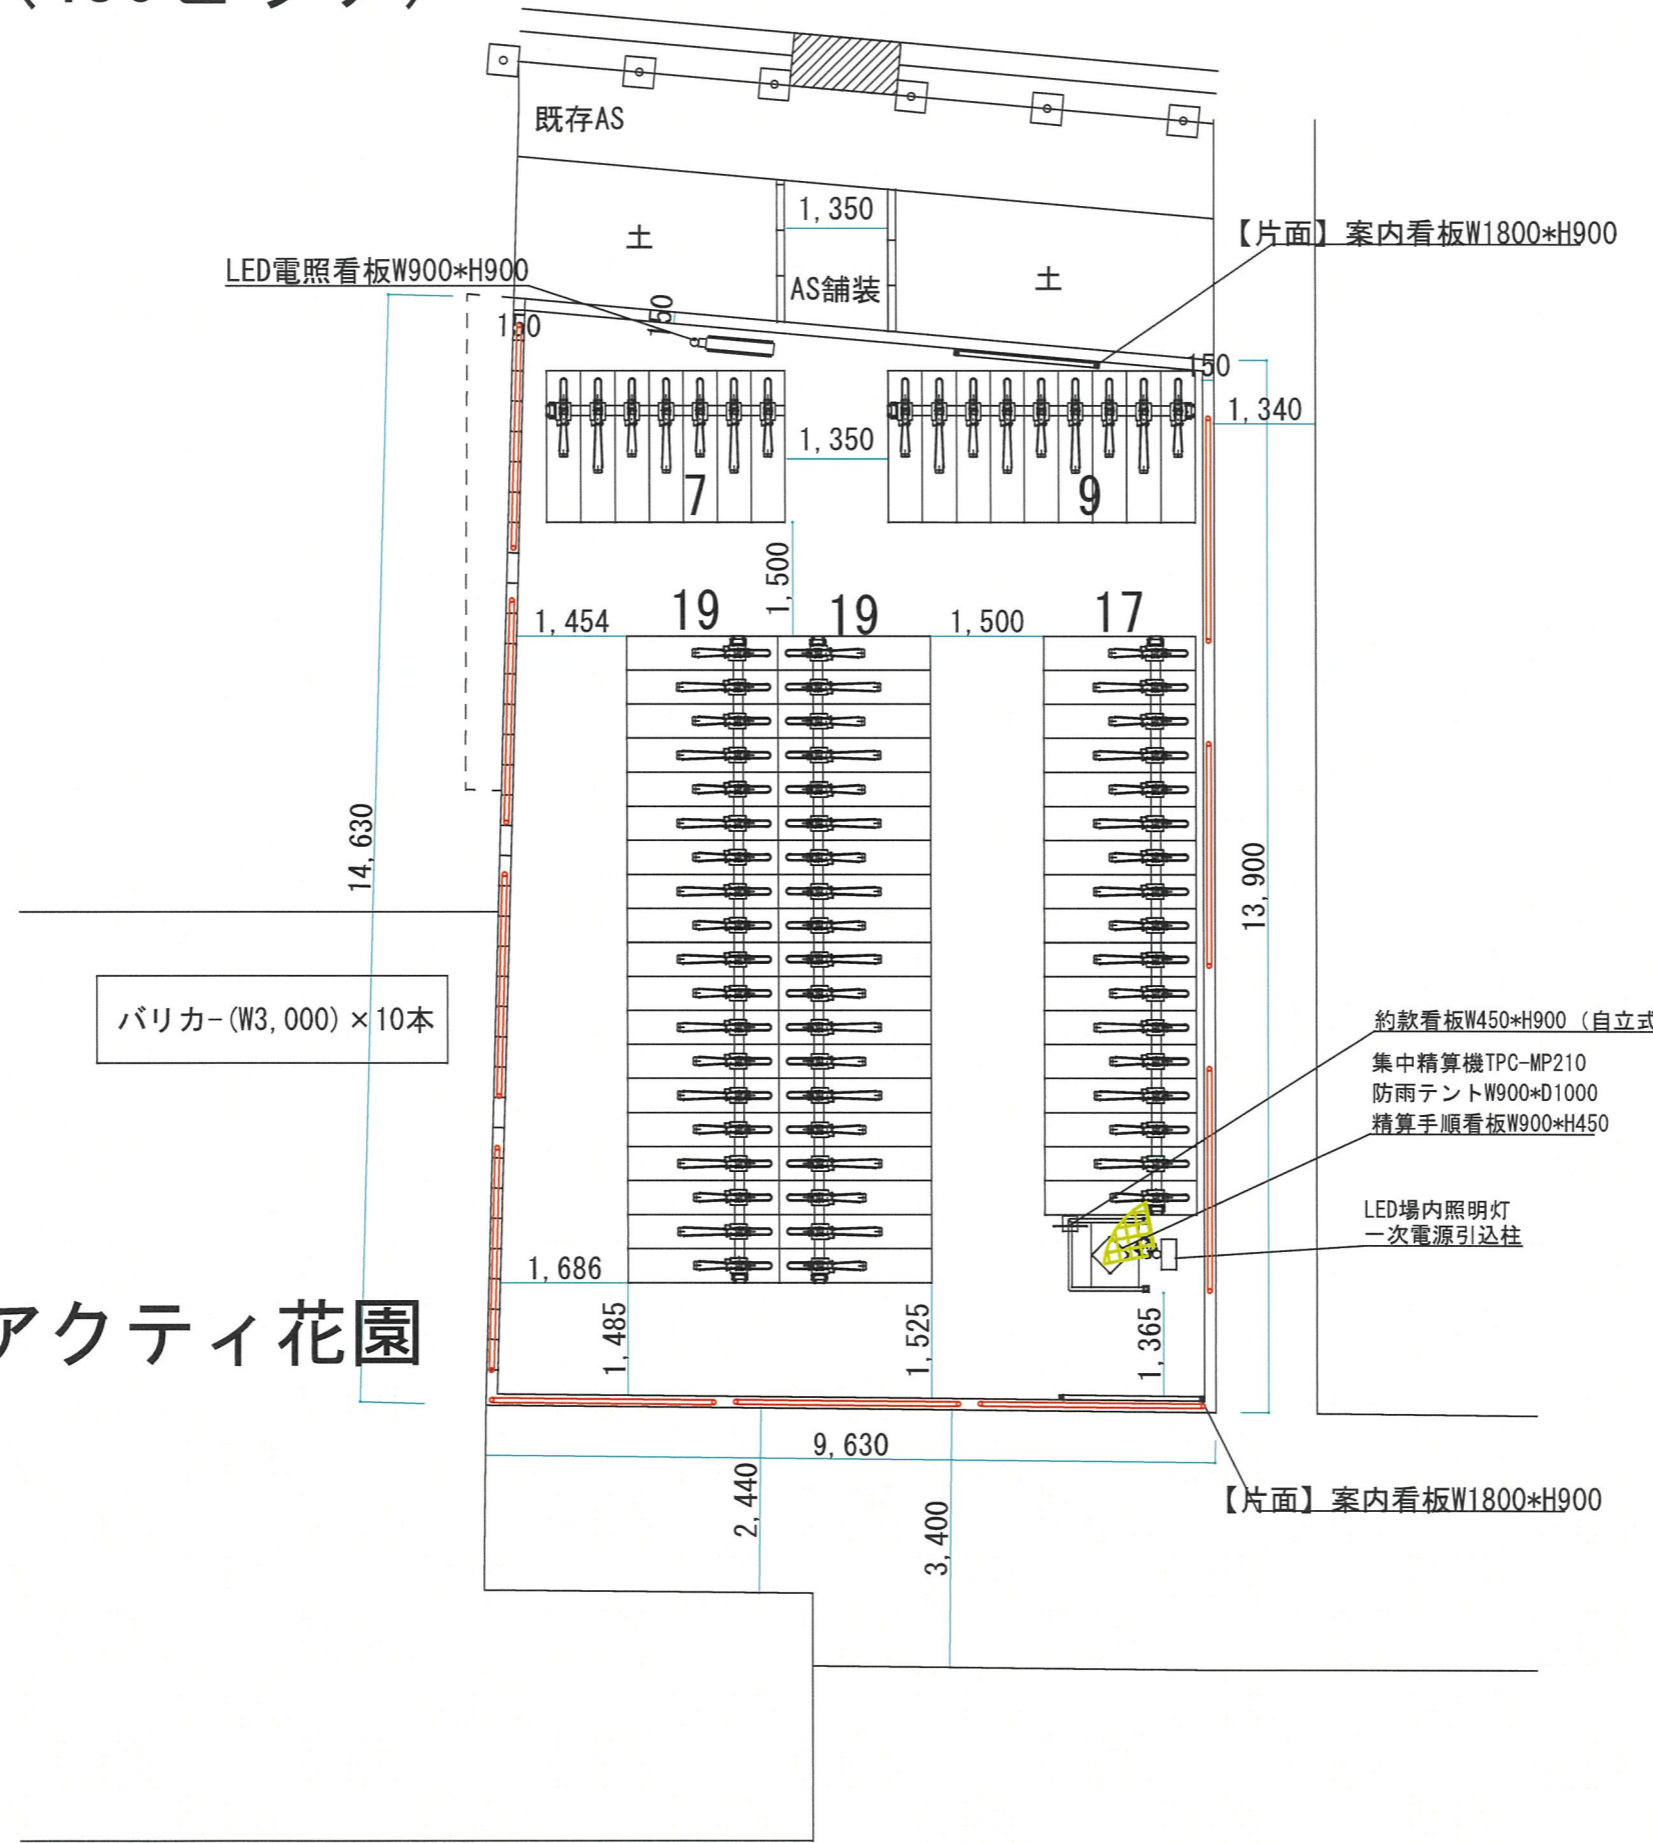

駐輪台数：71台（450ピッチ）

アクティ花園

特記事項 イメージ図のため現況を優先いたします。	駐車場名 (仮称) 梅南1丁目駐輪場	図面No. 1	作成年月日 R4. 11. 21		
	所在地 大阪府大阪市西成区梅南1丁目1-4	縮尺 1/100	承認	検図	作図 坂之上